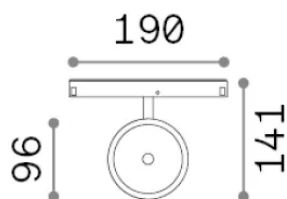

Info generali

Tecnico - Sistemi

Indoor track mounted adjustable and dimmable projector with integrated LED sources and direct light emission

Ean	8021696303741
Articolo	EGO TRACK FLAT SINGLE 09W 3000K 1-10V WH
Installazione	Sistemi
Garanzia	5 years
Peso lordo	0.63 kg
Volume	0.002933 m ³

Info tecniche e installative

Peso netto	0.48 kg
Classe di isolamento	III
Grado di protezione	IP20
Conformità	CE
Temperatura d'esercizio	0° ~ +40 °C
Dimmer	1, 1-10V
Alimentazione	48 V DC
Alimentatore	Required, remoted, not included NO
Accessori non inclusi	Ego profile