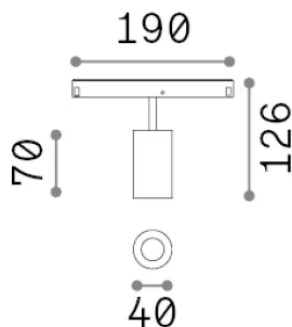

Info generali

Tecnico - Sistemi

Indoor track mounted adjustable and dimmable projector with integrated LED sources and direct light emission

Ean	8021696303680
Articolo	EGO TRACK SINGLE 08W 3000K 1-10V BK
Installazione	Sistemi
Garanzia	5 years
Peso lordo	0.3 kg
Volume	0.001794 m ³

Info tecniche e installative

Peso netto	0.2 kg
Classe di isolamento	III
Grado di protezione	IP20
Conformità	CE
Temperatura d'esercizio	0° ~ +40 °C
Dimmer	1, 1-10V
Alimentazione	48 V DC
Alimentatore	Required, remoted, not included NO
Accessori non inclusi	Narrow or Wide beam optics, Honeycomb filters, Ego profile

Info sorgente e prestazionali

Sorgente integrata	Integrated LED module
Sorgente sostituibile	Replaceable (by qualified operators only)
Potenza	8 W
Emissione	Direct
Consumo massimo	max 8 W
Caratteristiche LED	LED COB CITIZEN
CCT LED	3000 K
Durata LED (t. 25°c)	50000 h
CRI	> 90
SDCM	3
Fascio luminoso	30°
Flusso sorgente	850 lm
Flusso utile	640 lm
Rischio fotobiologico	1
Potenza in stand-by	< 0.50 W