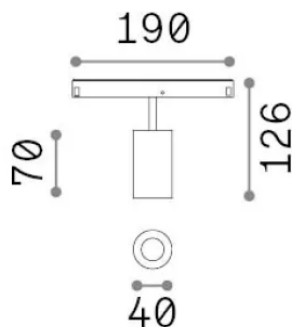

Info generali

Tecnico - Sistemi

Indoor track mounted adjustable and dimmable projector with integrated LED sources and direct light emission

Ean	8021696286419
Articolo	EGO TRACK SINGLE 08W 3000K DALI BK
Installazione	Sistemi
Garanzia	5 years
Peso lordo	0.3 kg
Volume	0.001794 m ³

Info tecniche e installative

Peso netto	0.2 kg
Classe di isolamento	III
Grado di protezione	IP20
Conformità	CE
Temperatura d'esercizio	0° ~ +40 °C
Dimmer	1, DALI
Alimentazione	48 V DC
Alimentatore	Required, remoted, not included NO
Accessori non inclusi	Narrow or Wide beam optics, Honeycomb filters, Ego profile

Info sorgente e prestazionali

Sorgente integrata	Integrated LED module
Sorgente sostituibile	Replaceable (by qualified operators only)
Potenza	8 W
Emissione	Direct
Consumo massimo	max 8 W
Caratteristiche LED	LED COB CITIZEN
CCT LED	3000 K
Durata LED (t. 25°c)	50000 h
CRI	> 90
SDCM	3
Fascio luminoso	30°
Flusso sorgente	850 lm
Flusso utile	640 lm
Rischio fotobiologico	1
Potenza in stand-by	< 0.50 W