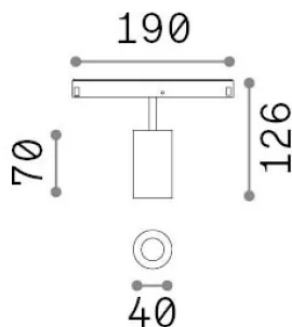

Info generali

Tecnico - Sistemi

Indoor track mounted adjustable projector with integrated LED sources and direct light emission

Ean	8021696282985
Articolo	EGO TRACK SINGLE 08W 3000K ON-OFF WH
Installazione	Sistemi
Garanzia	5 years
Peso lordo	0.3 kg
Volume	0.001794 m ³

Info tecniche e installative

Peso netto	0.2 kg
Classe di isolamento	III
Grado di protezione	IP20
Conformità	CE
Temperatura d'esercizio	0° ~ +40 °C
Dimmer	Non-dimmable, On-Off
Alimentazione	48 V DC
Alimentatore	Required, remoted, not included NO
Accessori non inclusi	Narrow or Wide beam optics, Honeycomb filters, Ego profile

Info sorgente e prestazionali

Sorgente integrata	Integrated LED module
Sorgente sostituibile	Replaceable (by qualified operators only)
Potenza	8 W
Emissione	Direct
Consumo massimo	max 8 W
Caratteristiche LED	LED COB CITIZEN
CCT LED	3000 K
Durata LED (t. 25°c)	50000 h
CRI	> 90
SDCM	3
Fascio luminoso	30°
Flusso sorgente	850 lm
Flusso utile	640 lm
Rischio fotobiologico	1