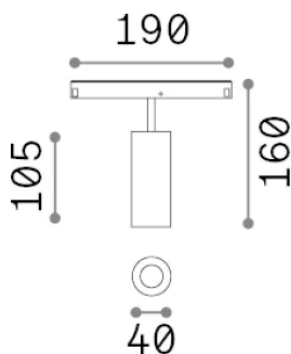

Info generali

Tecnico - Sistemi

Indoor track mounted adjustable and dimmable projector with integrated LED sources and direct light emission

Ean	8021696303703
Articolo	EGO TRACK SINGLE 12W 3000K 1-10V BK
Installazione	Sistemi
Garanzia	5 years
Peso lordo	0.4 kg
Volume	0.001716 m ³

Info tecniche e installative

Peso netto	0.3 kg
Classe di isolamento	III
Grado di protezione	IP20
Conformità	CE
Temperatura d'esercizio	0° ~ +40 °C
Dimmer	1, 1-10V
Alimentazione	48 V DC
Alimentatore	Required, remoted, not included NO
Accessori non inclusi	Narrow or Wide beam optics, Honeycomb filters, Ego profile

Info sorgente e prestazionali

Sorgente integrata	Integrated LED module
Sorgente sostituibile	Replaceable (by qualified operators only)
Potenza	12 W
Emissione	Direct
Consumo massimo	max 12 W
Caratteristiche LED	LED COB CITIZEN
CCT LED	3000 K
Durata LED (t. 25°c)	50000 h
CRI	> 90
SDCM	3
Fascio luminoso	30°
Flusso sorgente	1150 lm
Flusso utile	840 lm
Rischio fotobiologico	1
Potenza in stand-by	< 0.50 W