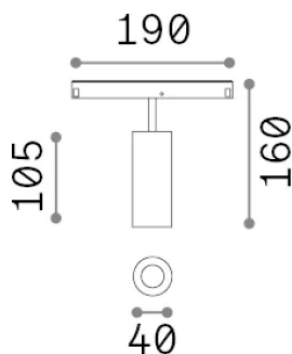

### Tecnico - Sistemi

Indoor track mounted adjustable and dimmable projector with integrated LED sources and direct light emission

<b>Ean</b>	8021696303710
<b>Articolo</b>	EGO TRACK SINGLE 12W 3000K 1-10V WH
<b>Installazione</b>	Sistemi
<b>Garanzia</b>	5 years
<b>Peso lordo</b>	0.4 kg
<b>Volume</b>	0.001716 m <sup>3</sup>

## Info tecniche e installative

<b>Peso netto</b>	0.3 kg
<b>Classe di isolamento</b>	III
<b>Grado di protezione</b>	IP20
<b>Conformità</b>	CE
<b>Temperatura d'esercizio</b>	0° ~ +40 °C
<b>Dimmer</b>	1, 1-10V
<b>Alimentazione</b>	48 V DC
<b>Alimentatore</b>	Required, remoted, not included NO
<b>Accessori non inclusi</b>	Narrow or Wide beam optics, Honeycomb filters, Ego profile