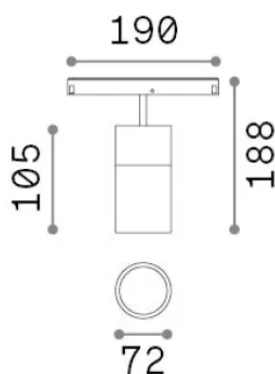

### Tecnico - Sistemi

Indoor track mounted adjustable and dimmable projector with integrated LED sources and direct light emission

<b>Ean</b>	8021696307510
<b>Articolo</b>	EGO TRACK SINGLE 19W 3000K 1-10V BK
<b>Installazione</b>	Sistemi
<b>Garanzia</b>	5 years
<b>Peso lordo</b>	0.95 kg
<b>Volume</b>	0.003536 m <sup>3</sup>

## Info tecniche e installative

<b>Peso netto</b>	0.8 kg
<b>Classe di isolamento</b>	III
<b>Grado di protezione</b>	IP20
<b>Conformità</b>	CE
<b>Temperatura d'esercizio</b>	0° ~ +40 °C
<b>Dimmer</b>	1, 1-10V
<b>Alimentazione</b>	48 V DC
<b>Alimentatore</b>	Required, remoted, not included NO
<b>Accessori non inclusi</b>	Ego profile