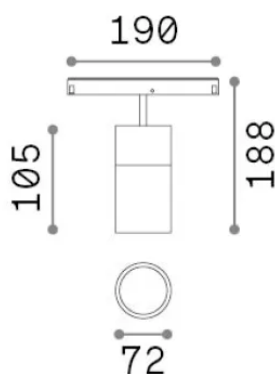

Info generali

Tecnico - Sistemi

Indoor track mounted adjustable and dimmable projector with integrated LED sources and direct light emission

Ean	8021696307527
Articolo	EGO TRACK SINGLE 19W 3000K 1-10V WH
Installazione	Sistemi
Garanzia	5 years
Peso lordo	0.95 kg
Volume	0.003536 m ³

Info tecniche e installative

Peso netto	0.8 kg
Classe di isolamento	III
Grado di protezione	IP20
Conformità	CE
Temperatura d'esercizio	0° ~ +40 °C
Dimmer	1, 1-10V
Alimentazione	48 V DC
Alimentatore	Required, remoted, not included NO
Accessori non inclusi	Ego profile