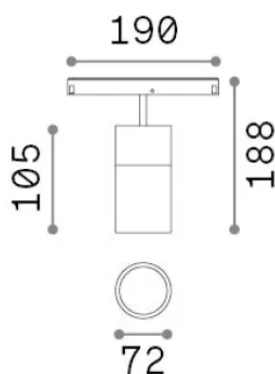

Info generali

Tecnico - Sistemi

Indoor track mounted adjustable and dimmable projector with integrated LED sources and direct light emission

Ean	8021696307534
Articolo	EGO TRACK SINGLE 19W 3000K DALI BK
Installazione	Sistemi
Garanzia	5 years
Peso lordo	0.95 kg
Volume	0.003536 m ³

Info tecniche e installative

Peso netto	0.8 kg
Classe di isolamento	III
Grado di protezione	IP20
Conformità	CE
Temperatura d'esercizio	0° ~ +40 °C
Dimmer	1, DALI
Alimentazione	48 V DC
Alimentatore	Required, remoted, not included NO
Accessori non inclusi	Ego profile