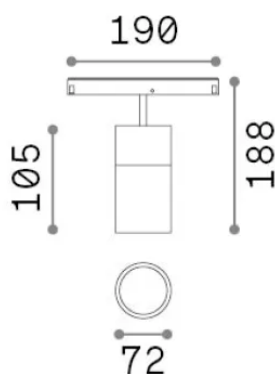

Info generali

Tecnico - Sistemi

Indoor track mounted adjustable and dimmable projector with integrated LED sources and direct light emission

Ean	8021696307589
Articolo	EGO TRACK SINGLE 26W 3000K DALI BK
Installazione	Sistemi
Garanzia	5 years
Peso lordo	0.95 kg
Volume	0.003536 m ³

Info tecniche e installative

Peso netto	0.8 kg
Classe di isolamento	III
Grado di protezione	IP20
Conformità	CE
Temperatura d'esercizio	0° ~ +40 °C
Dimmer	1, DALI
Alimentazione	48 V DC
Alimentatore	Required, remoted, not included NO
Accessori non inclusi	Ego profile