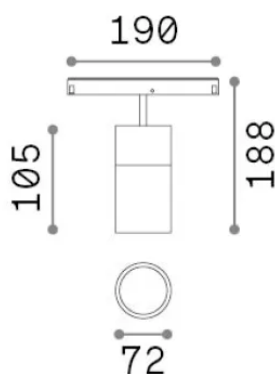

Info generali

Tecnico - Sistemi

Indoor track mounted adjustable and dimmable projector with integrated LED sources and direct light emission

Ean	8021696307596
Articolo	EGO TRACK SINGLE 26W 3000K DALI WH
Installazione	Sistemi
Garanzia	5 years
Peso lordo	0.95 kg
Volume	0.003536 m ³

Info tecniche e installative

Peso netto	0.8 kg
Classe di isolamento	III
Grado di protezione	IP20
Conformità	CE
Temperatura d'esercizio	0° ~ +40 °C
Dimmer	1, DALI
Alimentazione	48 V DC
Alimentatore	Required, remoted, not included NO
Accessori non inclusi	Ego profile