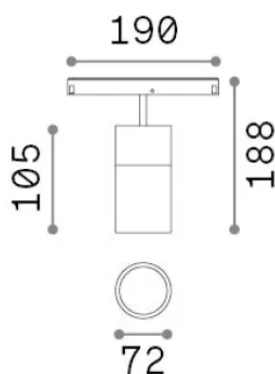

Info generali

Tecnico - Sistemi

Indoor track mounted adjustable projector with integrated LED sources and direct light emission

Ean	8021696307602
Articolo	EGO TRACK SINGLE 26W 3000K ON-OFF WH
Installazione	Sistemi
Garanzia	5 years
Peso lordo	0.95 kg
Volume	0.003536 m ³

Info tecniche e installative

Peso netto	0.8 kg
Classe di isolamento	III
Grado di protezione	IP20
Conformità	CE
Temperatura d'esercizio	0° ~ +40 °C
Dimmer	Non-dimmable, On-Off
Alimentazione	48 V DC
Alimentatore	Required, remoted, not included NO
Accessori non inclusi	Ego profile