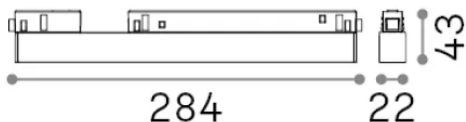

Info generali

Tecnico - Sistemi

Indoor track mounted dimmable linear fitting with integrated LED sources and direct light emission

Ean	8021696303796
Articolo	EGO WIDE 07W 3000K 1-10V WH
Installazione	Sistemi
Garanzia	5 years
Peso lordo	0.29 kg
Volume	0.00124 m ³

Info tecniche e installative

Peso netto	0.2 kg
Classe di isolamento	III
Grado di protezione	IP20
Conformità	CE
Temperatura d'esercizio	0° ~ +40 °C
Dimmer	1, 1-10V
Alimentazione	48 V DC
Alimentatore	Required, remoted, not included NO
Accessori non inclusi	Ego profile

Info sorgente e prestazionali

Sorgente integrata	Integrated LED module
Sorgente sostituibile	Replaceable (by qualified operators only)
Potenza	7 W
Emissione	Direct
Consumo massimo	max 7 W
Caratteristiche LED	LED SMD SAMSUNG
CCT LED	3000 K
Durata LED (t. 25°c)	50000 h
CRI	> 90
SDCM	3
Fascio luminoso	110°
Flusso sorgente	850 lm
Flusso utile	640 lm
Rischio fotobiologico	1
Potenza in stand-by	< 0.50 W