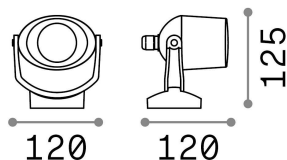

Info generali

Esterno - Lampade da parete

Outdoor ceiling or wall mounted adjustable projector with direct light emission

Ean	8021696096483
Articolo	ELIO AP1 BIANCO
Installazione	Lampade da parete
Garanzia	5 years
Peso lordo	0.6 kg
Volume	0.002662 m ³

Info tecniche e installative

Peso netto	0.5 kg
Classe di isolamento	II
Grado di protezione	IP66
Conformità	CE
Temperatura d'esercizio	-15° ~ +45 °C
Dimmer	Determined by the light bulb
Alimentazione	220-240 V AC
Alimentatore	Not required
Resistenza al carico	IK10
Orientabilità	vert. 0°-355°

Info sorgente e prestazionali

Sorgente integrata	Light bulb (included, settable CCT 2700 / 4000 K)
Sorgente sostituibile	Replaceable
Potenza	GU10 max 1 x 6 W
Emissione	Direct
Consumo massimo	-
Lampadina inclusa	1 - E14 OLIVA 4W 3000K CRI80 SATIN