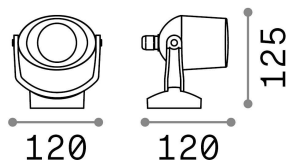

### Esterno - Lampade da parete

Outdoor ceiling or wall mounted adjustable projector with direct light emission

<b>Ean</b>	8021696096476
<b>Articolo</b>	ELIO AP1 NERO
<b>Installazione</b>	Lampade da parete
<b>Garanzia</b>	5 years
<b>Peso lordo</b>	0.6 kg
<b>Volume</b>	0.002662 m <sup>3</sup>

## Info tecniche e installative

<b>Peso netto</b>	0.5 kg
<b>Classe di isolamento</b>	II
<b>Grado di protezione</b>	IP66
<b>Conformità</b>	CE
<b>Temperatura d'esercizio</b>	-15° ~ +45 °C
<b>Dimmer</b>	Determined by the light bulb
<b>Alimentazione</b>	220-240 V AC
<b>Alimentatore</b>	Not required
<b>Resistenza al carico</b>	IK10
<b>Orientabilità</b>	vert. 0°-355°