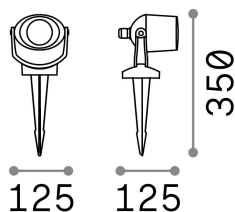

Info generali

Esterno - Proiettori

Outdoor adjustable projector with direct light emission

Ean	8021696120218
Articolo	ELIO PR1 BIANCO
Installazione	Proiettori
Garanzia	5 years
Peso lordo	0.43 kg
Volume	0.002662 m ³

Info tecniche e installative

Peso netto	0.36 kg
Classe di isolamento	II
Grado di protezione	IP66
Conformità	CE
Temperatura d'esercizio	-15° ~ +45 °C
Dimmer	Determined by the light bulb
Alimentazione	220-240 V AC
Alimentatore	Not required
Resistenza al carico	IK10
Orientabilità	YES

Info sorgente e prestazionali

Sorgente integrata	Light bulb (included, settable CCT 2700 / 4000 K)
Sorgente sostituibile	Replaceable
Potenza	GU10 max 1 x 6 W
Emissione	Direct
Consumo massimo	-
Lampadina inclusa	1 - E14 OLIVA 4W 3000K CRI80 SATIN