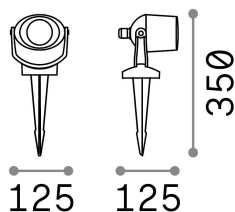

### Esterno - Proiettori

Outdoor adjustable projector with direct light emission

<b>Ean</b>	8021696120201
<b>Articolo</b>	ELIO PR1 NERO
<b>Installazione</b>	Proiettori
<b>Garanzia</b>	5 years
<b>Peso lordo</b>	0.43 kg
<b>Volume</b>	0.002662 m <sup>3</sup>

## Info tecniche e installative

<b>Peso netto</b>	0.36 kg
<b>Classe di isolamento</b>	II
<b>Grado di protezione</b>	IP66
<b>Conformità</b>	CE
<b>Temperatura d'esercizio</b>	-15° ~ +45 °C
<b>Dimmer</b>	Determined by the light bulb
<b>Alimentazione</b>	220-240 V AC
<b>Alimentatore</b>	Not required
<b>Resistenza al carico</b>	IK10
<b>Orientabilità</b>	YES

## Info sorgente e prestazionali

<b>Sorgente integrata</b>	Light bulb (included, settable CCT 2700 / 4000 K)
<b>Sorgente sostituibile</b>	Replaceable
<b>Potenza</b>	GU10 max 1 x 6 W
<b>Emissione</b>	Direct
<b>Consumo massimo</b>	-
<b>Lampadina inclusa</b>	1 - E14 OLIVA 4W 3000K CRI80 SATIN