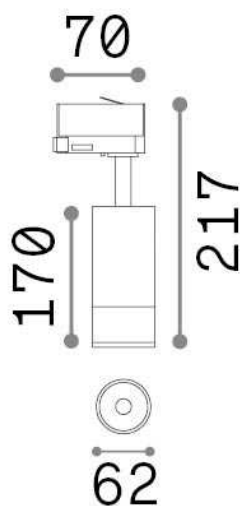

Info generali

Tecnico - Proiettori e Binari

Indoor track mounted adjustable non-dimmable projector with integrated LED sources and direct light emission

Ean	8021696322094
Articolo	EOS 15W 4000K ON-OFF WH
Installazione	Proiettori e Binari
Garanzia	5 years
Peso lordo	0.76 kg
Volume	0.002592 m ³

Info tecniche e installative

Peso netto	0.71 kg
Classe di isolamento	I
Grado di protezione	IP20
Conformità	CE
Temperatura d'esercizio	0° ~ +40 °C
Dimmer	NO, On-Off
Alimentazione	220-240 V AC 50/60 Hz
Alimentatore	In-built, included Replaceable (by qualified operators only), electronic
Orientabilità	vert. 0°-90° , orizz. 0°-355°
Accessori non inclusi	Single connection on-off, Link on-off profile