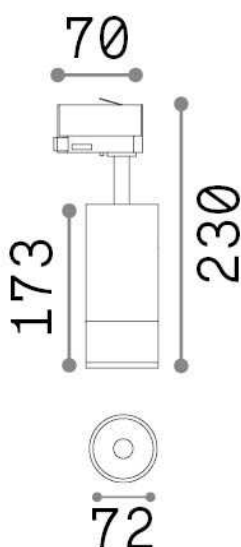

Info generali

Tecnico - Proiettori e Binari

Indoor track mounted adjustable non-dimmable projector with integrated LED sources and direct light emission

Ean	8021696322124
Articolo	EOS 25W 4000K ON-OFF WH
Installazione	Proiettori e Binari
Garanzia	5 years
Peso lordo	1.16 kg
Volume	0.003276 m ³

Info tecniche e installative

Peso netto	1.1 kg
Classe di isolamento	I
Grado di protezione	IP20
Conformità	CE
Temperatura d'esercizio	0° ~ +40 °C
Dimmer	NO, On-Off
Alimentazione	220-240 V AC 50/60 Hz
Alimentatore	In-built, included Replaceable (by qualified operators only), electronic
Orientabilità	vert. 0°-90° , orizz. 0°-355°
Accessori non inclusi	Single connection on-off, Link on-off profile