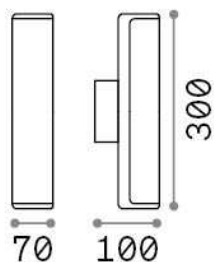

Info generali

Esterno - Lampade da parete

Outdoor wall mounted linear fitting with integrated LED sources and direct light emission

Ean	8021696322179
Articolo	ETERE AP GRIGIO 3000K
Installazione	Lampade da parete
Garanzia	5 years
Peso lordo	0.7 kg
Volume	0.002733 m ³

Info tecniche e installative

Peso netto	0.59 kg
Classe di isolamento	I
Grado di protezione	IP44
Conformità	CE
Temperatura d'esercizio	-15° ~ +45 °C
Dimmer	NO, On-Off
Alimentazione	220-240 V AC 50/60 Hz
Alimentatore	In-built, included Replaceable (by qualified operators only), electronic

Info sorgente e prestazionali

Sorgente integrata	Integrated LED module
Sorgente sostituibile	No
Potenza	9,5 W
Emissione	Direct
Consumo massimo	max 9,50 W
Caratteristiche LED	LED SMD
CCT LED	3000 K
Durata LED (t. 25°c)	25000 h
CRI	> 80
Fascio luminoso	-
Flusso sorgente	1150 lm
Flusso utile	850 lm