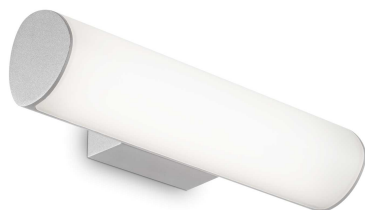

Info generali

Esterno - Lampade da parete

Outdoor wall mounted linear fitting with integrated LED sources and direct light emission

Ean	8021696322179
Articolo	ETERE AP GRIGIO 3000K
Installazione	Lampade da parete
Garanzia	5 years
Peso lordo	0.7 kg
Volume	0.002733 m ³

Info sorgente e prestazionali

Sorgente integrata	Integrated LED module
Sorgente sostituibile	No
Potenza	9,5 W
Emissione	Direct
Consumo massimo	max 9,50 W
Caratteristiche LED	LED SMD
CCT LED	3000 K
Durata LED (t. 25°c)	25000 h
CRI	> 80
Fascio luminoso	-
Flusso sorgente	1150 lm
Flusso utile	850 lm