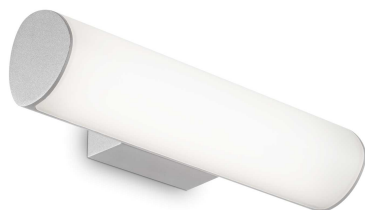

## Esterno - Lampade da parete

Outdoor wall mounted linear fitting with integrated LED sources and direct light emission

<b>Ean</b>	8021696322186
<b>Articolo</b>	ETERE AP GRIGIO 4000K
<b>Installazione</b>	Lampade da parete
<b>Garanzia</b>	5 years
<b>Peso lordo</b>	0.7 kg
<b>Volume</b>	0.002733 m <sup>3</sup>