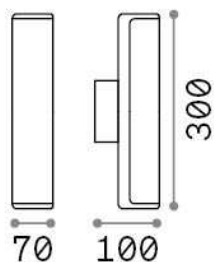

Info generali

Esterno - Lampade da parete

Outdoor wall mounted linear fitting with integrated LED sources and direct light emission

Ean	8021696322193
Articolo	ETERE AP NERO 3000K
Installazione	Lampade da parete
Garanzia	5 years
Peso lordo	0.7 kg
Volume	0.002733 m ³

Info tecniche e installative

Peso netto	0.59 kg
Classe di isolamento	I
Grado di protezione	IP44
Conformità	CE
Temperatura d'esercizio	-15° ~ +45 °C
Dimmer	NO, On-Off
Alimentazione	220-240 V AC 50/60 Hz
Alimentatore	In-built, included Replaceable (by qualified operators only), electronic

Info sorgente e prestazionali

Sorgente integrata	Integrated LED module
Sorgente sostituibile	No
Potenza	9,5 W
Emissione	Direct
Consumo massimo	max 9,50 W
Caratteristiche LED	LED SMD
CCT LED	3000 K
Durata LED (t. 25°c)	25000 h
CRI	> 80
Fascio luminoso	-
Flusso sorgente	1150 lm
Flusso utile	850 lm