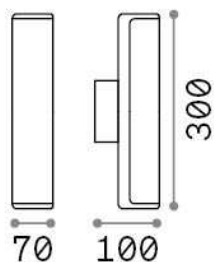

Info generali

Esterno - Lampade da parete

Outdoor wall mounted linear fitting with integrated LED sources and direct light emission

Ean	8021696322209
Articolo	ETERE AP NERO 4000K
Installazione	Lampade da parete
Garanzia	5 years
Peso lordo	0.7 kg
Volume	0.002733 m ³

Info tecniche e installative

Peso netto	0.59 kg
Classe di isolamento	I
Grado di protezione	IP44
Conformità	CE
Temperatura d'esercizio	-15° ~ +45 °C
Dimmer	NO, On-Off
Alimentazione	220-240 V AC 50/60 Hz
Alimentatore	In-built, included Replaceable (by qualified operators only), electronic

Info sorgente e prestazionali

Sorgente integrata	Integrated LED module
Sorgente sostituibile	No
Potenza	9,5 W
Emissione	Direct
Consumo massimo	max 9,50 W
Caratteristiche LED	LED SMD
CCT LED	4000 K
Durata LED (t. 25°c)	25000 h
CRI	> 80
Fascio luminoso	-
Flusso sorgente	1350 lm
Flusso utile	990 lm