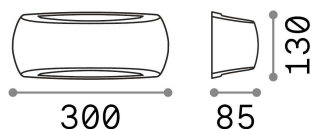

Info generali

Esterno - Lampade da parete

Outdoor wall mounted lamp with direct/indirect light emission

Ean	8021696123745
Articolo	FELIX-1 AP1 BIANCO
Installazione	Lampade da parete
Garanzia	5 years
Peso lordo	0.61 kg
Volume	0.00504 m ³

Info sorgente e prestazionali

Sorgente integrata	Light bulb (included, settable CCT 2700 / 4000 / 6500 K)
Sorgente sostituibile	No
Potenza	E27 max 1 x 23 W
Emissione	Direct + Indirect
Consumo massimo	-
Lampadina inclusa	1 - E14 OLIVA 4W 3000K CRI80 SATIN