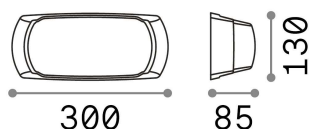

Info sorgente e prestazionali

Sorgente integrata	Light bulb (not included)
Sorgente sostituibile	No
Potenza	E27 max 1 x 23 W
Emissione	Diffuse
Consumo massimo	-