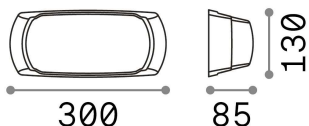

Info sorgente e prestazionali

Sorgente integrata	Light bulb (not included)
Sorgente sostituibile	No
Potenza	E27 max 1 x 23 W
Emissione	Diffuse
Consumo massimo	-