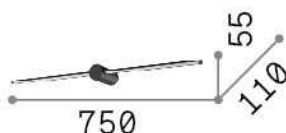

Info generali

Interno - Lampade da parete

Indoor wall mounted lamp with integrated LED sources and direct light emission

Ean	8021696310145
Articolo	FILO AP D075 NERO
Installazione	Lampade da parete
Garanzia	5 years
Peso lordo	0.93 kg
Volume	0.009295 m ³

Info sorgente e prestazionali

Sorgente integrata	Integrated LED module
Sorgente sostituibile	No
Potenza	LED 13 W
Emissione	Direct
Consumo massimo	max 12,50 W
Caratteristiche LED	LED SMD
CCT LED	3000 K
Durata LED (t. 25°c)	20000 h
CRI	> 80
Flusso sorgente	1450 lm
Flusso utile	450 lm
Rischio fotobiologico	1
Lampadina inclusa	1 - E14 OLIVA 4W 3000K CRI80 SATIN