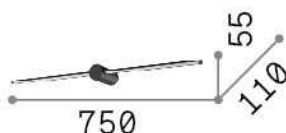

Info generali

Interno - Lampade da parete

Indoor wall mounted lamp with integrated LED sources and direct light emission

Ean	8021696327792
Articolo	FILO AP D075 OTTONE
Installazione	Lampade da parete
Garanzia	5 years
Peso lordo	0.93 kg
Volume	0.009295 m ³

Info sorgente e prestazionali

Sorgente integrata	Integrated LED module
Sorgente sostituibile	No
Potenza	LED 13 W
Emissione	Direct
Consumo massimo	max 12,50 W
Caratteristiche LED	LED SMD
CCT LED	3000 K
Durata LED (t. 25°c)	20000 h
CRI	> 80
Flusso sorgente	1450 lm
Flusso utile	450 lm
Rischio fotobiologico	1
Lampadina inclusa	1 - E14 OLIVA 4W 3000K CRI80 SATIN