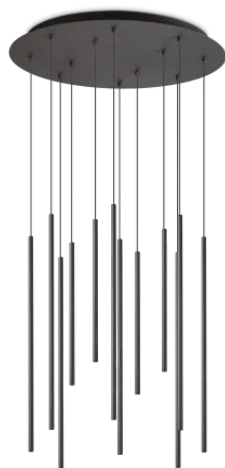

Info generali

Interno - Sospensioni

Indoor ceiling mounted lamp with multiple integrated LED sources and direct light emission

Ean	8021696263434
Articolo	FILO SP12 NERO 3000K
Installazione	Sospensioni
Garanzia	5 years
Peso lordo	10.4 kg
Volume	0.059771 m ³

Info sorgente e prestazionali

Sorgente integrata	Integrated LED module
Sorgente sostituibile	Replaceable (by qualified operators only)
Potenza	LED 19 W
Emissione	Direct
Consumo massimo	max 19 W
Caratteristiche LED	LED SMD
CCT LED	3000 K
Durata LED (t. 25°c)	20000 h
CRI	> 90
SDCM	3
Fascio luminoso	45°
Flusso sorgente	2100 lm
Flusso utile	1560 lm
Rischio fotobiologico	2