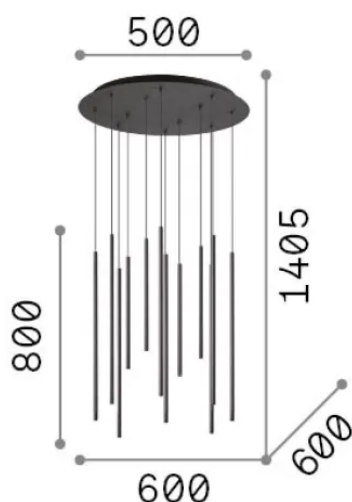

Info generali

Interno - Sospensioni

Indoor ceiling mounted lamp with multiple integrated LED sources and direct light emission

Ean	8021696263434
Articolo	FILO SP12 NERO 3000K
Installazione	Sospensioni
Garanzia	5 years
Peso lordo	10.4 kg
Volume	0.059771 m ³

Info tecniche e installative

Peso netto	8.6 kg
Classe di isolamento	I
Grado di protezione	IP20
Conformità	CE
Temperatura d'esercizio	0° ~ +40 °C
Dimmer	Non-dimmable, On-Off
Alimentazione	220-240 V AC 50/60 Hz
Alimentatore	In-built, included Replaceable (by qualified operators only), electronic

Info sorgente e prestazionali

Sorgente integrata	Integrated LED module
Sorgente sostituibile	Replaceable (by qualified operators only)
Potenza	LED 19 W
Emissione	Direct
Consumo massimo	max 19 W
Caratteristiche LED	LED SMD
CCT LED	3000 K
Durata LED (t. 25°c)	20000 h
CRI	> 90
SDCM	3
Fascio luminoso	45°
Flusso sorgente	2100 lm
Flusso utile	1560 lm
Rischio fotobiologico	2