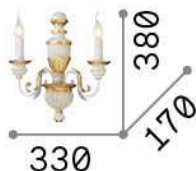

Info sorgente e prestazionali

Sorgente integrata	Light bulb (not included)
Sorgente sostituibile	No
Potenza	E14 max 2 x 40 W
Emissione	Diffuse
Consumo massimo	-