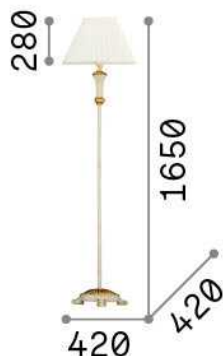

Info generali

Interno - Lampade da terra

Indoor floor chandelier light with in-built switch and diffuse light emission

Ean	8021696020877
Articolo	FIRENZE PT1 ORO
Installazione	Lampade da terra
Garanzia	5 years
Peso lordo	5.6 kg
Volume	-