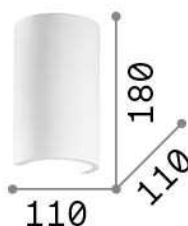

Info sorgente e prestazionali

Sorgente integrata	Light bulb (not included)
Sorgente sostituibile	No
Potenza	G9 max 1 x 40 W
Emissione	Direct + Indirect
Consumo massimo	-