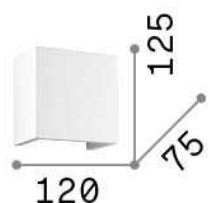

Info sorgente e prestazionali

Sorgente integrata	Light bulb (not included)
Sorgente sostituibile	No
Potenza	G9 max 1 x 40 W
Emissione	Direct + Indirect
Consumo massimo	-