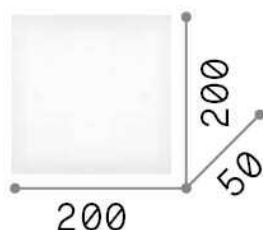

Info sorgente e prestazionali

Sorgente integrata	Light bulb (included)
Sorgente sostituibile	Replaceable
Potenza	GX53 max 1 x 15 W
Emissione	Diffuse
Consumo massimo	-
Lampadina inclusa	1 - E14 OLIVA 4W 3000K CRI80 SATIN