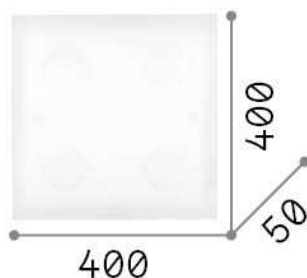

Info sorgente e prestazionali

Sorgente integrata	Light bulb (included)
Sorgente sostituibile	Replaceable
Potenza	GX53 max 4 x 15 W
Emissione	Diffuse
Consumo massimo	-
Lampadina inclusa	1 - E14 OLIVA 4W 3000K CRI80 SATIN