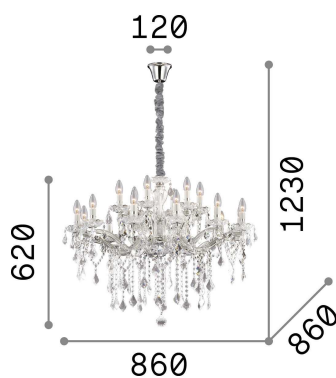

Info generali

Interno - Sospensioni

Indoor suspended chandelier light with multiple sources and diffuse light emission

Ean	8021696075150
Articolo	FLORIAN SP18 CROMO
Installazione	Sospensioni
Garanzia	5 years
Peso lordo	18.05 kg
Volume	0.348174 m ³

Info tecniche e installative

Peso netto	17.2 kg
Classe di isolamento	I
Grado di protezione	IP20
Conformità	CE
Temperatura d'esercizio	0° ~ +40 °C
Dimmer	Determined by the light bulb
Alimentazione	220-240 V AC
Alimentatore	Not required

Info sorgente e prestazionali

Sorgente integrata	Light bulb (not included)
Sorgente sostituibile	No
Potenza	E14 max 18 x 40 W
Emissione	Diffuse
Consumo massimo	-