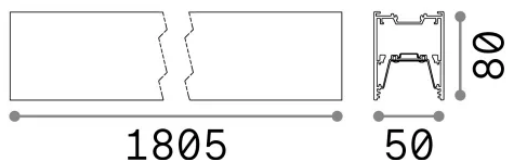

Info generali

Tecnico - Sistemi

Indoor suspended, recessed or ceiling mounted linear fitting with integrated LED sources and direct light emission

Ean	8021696192567
Articolo	FLUO WIDE 1800 3000K BK
Installazione	Sistemi
Garanzia	5 years
Peso lordo	6.64 kg
Volume	0.025675 m ³

Info tecniche e installative

Peso netto	4.42 kg
Classe di isolamento	I
Grado di protezione	IP20
Conformità	CE
Temperatura d'esercizio	0° ~ +40 °C
Dimmer	Non-dimmable, On-Off
Alimentazione	220-240 V AC 50/60 Hz
Alimentatore	In-built, included Replaceable (by qualified operators only), electronic, tridonic
Accessori non inclusi	Mounting kit (suspension, recessed, surface), Dimmable driver, Luminous corner, Structure connector

Info sorgente e prestazionali

Sorgente integrata	Integrated LED module
Sorgente sostituibile	Replaceable (by qualified operators only)
Potenza	36 W
Emissione	Direct
Consumo massimo	max 36 W
Caratteristiche LED	LED SMD SAMSUNG
CCT LED	3000 K
Durata LED (t. 25°c)	50000 h
CRI	> 90
SDCM	3
Fascio luminoso	105°
Flusso sorgente	4900 lm
Flusso utile	3250 lm
Rischio fotobiologico	1