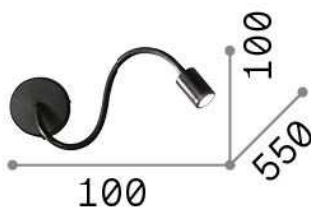

Info generali

Interno - Lampade da parete

Indoor wall mounted adjustable lamp with integrated LED sources, in-built switch and direct light emission

Ean	8021696097183
Articolo	FOCUS-1 AP BIANCO
Installazione	Lampade da parete
Garanzia	5 years
Peso lordo	0.5 kg
Volume	0.002481 m ³

Info tecniche e installative

Peso netto	0.4 kg
Classe di isolamento	I
Grado di protezione	IP20
Conformità	CE
Temperatura d'esercizio	0° ~ +40 °C
Dimmer	NO, On-Off
Alimentazione	100-240 V AC 50/60 Hz Integrated switch button
Alimentatore	In-built, included Replaceable (by qualified operators only), electronic
Orientabilità	YES

Info sorgente e prestazionali

Sorgente integrata	Integrated LED module
Sorgente sostituibile	Replaceable (by qualified operators only)
Potenza	LED 4 W
Emissione	Direct
Consumo massimo	max 4,00 W
Caratteristiche LED	LED SMD
CCT LED	3000 K
Durata LED (t. 25°C)	30000 h
CRI	> 80
Flusso sorgente	210 lm
Flusso utile	180 lm
Lampadina inclusa	1 - E14 OLIVA 4W 3000K CRI80 SATIN