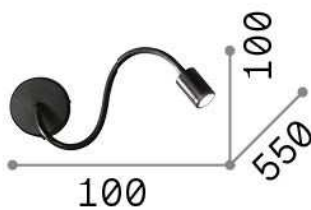

Info generali

Interno - Lampade da parete

Indoor wall mounted adjustable lamp with integrated LED sources, in-built switch and direct light emission

Ean	8021696097190
Articolo	FOCUS-1 AP NERO
Installazione	Lampade da parete
Garanzia	5 years
Peso lordo	0.5 kg
Volume	0.002481 m ³

Info tecniche e installative

Peso netto	0.4 kg
Classe di isolamento	I
Grado di protezione	IP20
Conformità	CE
Temperatura d'esercizio	0° ~ +40 °C
Dimmer	NO, On-Off
Alimentazione	100-240 V AC 50/60 Hz Integrated switch button
Alimentatore	In-built, included Replaceable (by qualified operators only), electronic
Orientabilità	YES

Info sorgente e prestazionali

Sorgente integrata	Integrated LED module
Sorgente sostituibile	Replaceable (by qualified operators only)
Potenza	LED 4 W
Emissione	Direct
Consumo massimo	max 4,00 W
Caratteristiche LED	LED SMD
CCT LED	3000 K
Durata LED (t. 25°C)	30000 h
CRI	> 80
Flusso sorgente	210 lm
Flusso utile	180 lm
Lampadina inclusa	1 - E14 OLIVA 4W 3000K CRI80 SATIN