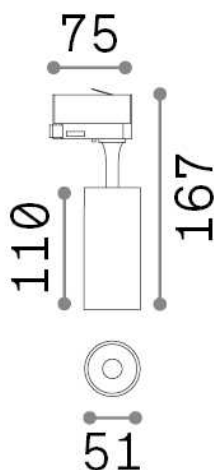

Info generali

Tecnico - Proiettori e Binari

Indoor track mounted adjustable non-dimmable projector with integrated LED sources and direct light emission

Ean	8021696250410
Articolo	FOX 08W CRI80 3000K ON-OFF WH
Installazione	Proiettori e Binari
Garanzia	5 years
Peso lordo	1 kg
Volume	0.001485 m ³

Info tecniche e installative

Peso netto	0.3 kg
Classe di isolamento	I
Grado di protezione	IP20
Conformità	CE
Temperatura d'esercizio	0° ~ +40 °C
Dimmer	NO, On-Off
Alimentazione	220-240 V AC 50/60 Hz
Alimentatore	In-built, included Replaceable (by qualified operators only), electronic
Orientabilità	vert. 0°-90° , orizz. 0°-355°
Accessori non inclusi	Single connection on-off, Link on-off profile