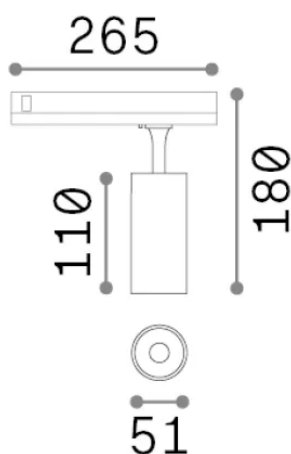

Info generali

Tecnico - Proiettori e Binari

Indoor track mounted adjustable dimmable projector with integrated LED sources and direct light emission

Ean	8021696302546
Articolo	FOX TR 3-PHASE 08W CRI90 3000K 1-10V WH
Installazione	Proiettori e Binari
Garanzia	5 years
Peso lordo	0.55 kg
Volume	0.00288 m ³

Info tecniche e installative

Peso netto	0.46 kg
Classe di isolamento	II
Grado di protezione	IP20
Conformità	CE
Temperatura d'esercizio	0° ~ +40 °C
Dimmer	1, 1-10V
Alimentazione	220-240 V AC 50/60 Hz
Alimentatore	In-built, included NO, electronic
Accessori non inclusi	Link 3-phase 1-10V/DALI profile

Info sorgente e prestazionali

Sorgente integrata	Integrated LED module
Sorgente sostituibile	Replaceable (by qualified operators only)
Potenza	8 W
Emissione	Direct
Consumo massimo	max 8 W
Caratteristiche LED	LED COB BRIDGELUX
CCT LED	3000 K
Durata LED (t. 25°C)	50000 h
CRI	> 90
SDCM	3
Fascio luminoso	41°
Flusso sorgente	1000 lm
Flusso utile	720 lm
Rischio fotobiologico	1
Potenza in stand-by	< 0.50 W