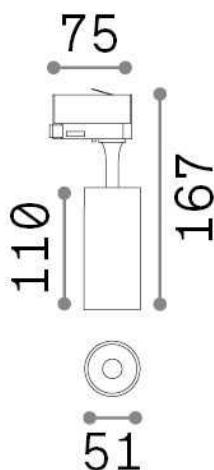

Info generali

Tecnico - Proiettori e Binari

Indoor track mounted adjustable non-dimmable projector with integrated LED sources and direct light emission

Ean	8021696322339
Articolo	FOX 08W CRI90 4000K ON-OFF WH
Installazione	Proiettori e Binari
Garanzia	5 years
Peso lordo	1 kg
Volume	0.001485 m ³

Info tecniche e installative

Peso netto	0.3 kg
Classe di isolamento	I
Grado di protezione	IP20
Conformità	CE
Temperatura d'esercizio	0° ~ +40 °C
Dimmer	NO, On-Off
Alimentazione	220-240 V AC 50/60 Hz
Alimentatore	In-built, included Replaceable (by qualified operators only), electronic
Orientabilità	vert. 0°-90° , orizz. 0°-355°
Accessori non inclusi	Single connection on-off, Link on-off profile