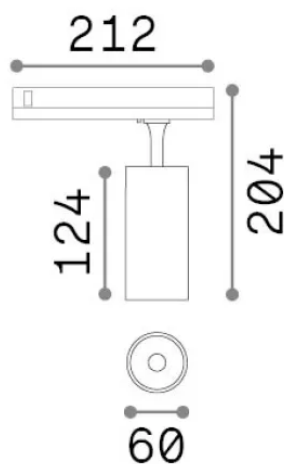

Info generali

Tecnico - Proiettori e Binari

Indoor track mounted adjustable dimmable projector with integrated LED sources and direct light emission

Ean	8021696302577
Articolo	FOX TR 3-PHASE 15W CRI90 3000K DALI BK
Installazione	Proiettori e Binari
Garanzia	5 years
Peso lordo	0.68 kg
Volume	0.0042 m ³

Info tecniche e installative

Peso netto	0.56 kg
Classe di isolamento	II
Grado di protezione	IP20
Conformità	CE
Temperatura d'esercizio	0° ~ +40 °C
Dimmer	1, DALI
Alimentazione	220-240 V AC 50/60 Hz
Alimentatore	In-built, included NO, electronic
Accessori non inclusi	Link 3-phase 1-10V/DALI profile