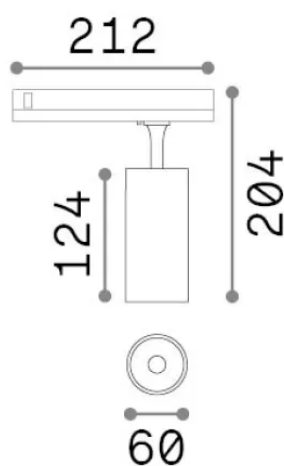

Info generali

Tecnico - Proiettori e Binari

Indoor track mounted adjustable dimmable projector with integrated LED sources and direct light emission

Ean	8021696302584
Articolo	FOX TR 3-PHASE 15W CRI90 3000K DALI WH
Installazione	Proiettori e Binari
Garanzia	5 years
Peso lordo	0.68 kg
Volume	0.0042 m ³

Info tecniche e installative

Peso netto	0.56 kg
Classe di isolamento	II
Grado di protezione	IP20
Conformità	CE
Temperatura d'esercizio	0° ~ +40 °C
Dimmer	1, DALI
Alimentazione	220-240 V AC 50/60 Hz
Alimentatore	In-built, included NO, electronic
Accessori non inclusi	Link 3-phase 1-10V/DALI profile