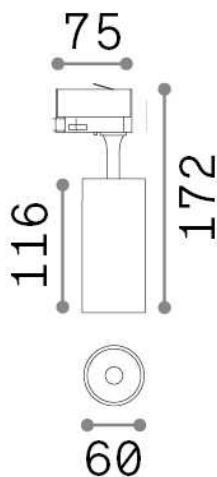

### Tecnico - Proiettori e Binari

Indoor track mounted adjustable non-dimmable projector with integrated LED sources and direct light emission

<b>Ean</b>	8021696285382
<b>Articolo</b>	FOX 15W CRI90 3000K ON-OFF WH
<b>Installazione</b>	Proiettori e Binari
<b>Garanzia</b>	5 years
<b>Peso lordo</b>	0.48 kg
<b>Volume</b>	0.001848 m <sup>3</sup>

## Info tecniche e installative

<b>Peso netto</b>	0.38 kg
<b>Classe di isolamento</b>	I
<b>Grado di protezione</b>	IP20
<b>Conformità</b>	CE
<b>Temperatura d'esercizio</b>	0° ~ +40 °C
<b>Dimmer</b>	NO, On-Off
<b>Alimentazione</b>	220-240 V AC 50/60 Hz
<b>Alimentatore</b>	In-built, included Replaceable (by qualified operators only), electronic
<b>Orientabilità</b>	vert. 0°-90° , orizz. 0°-355°
<b>Accessori non inclusi</b>	Single connection on-off, Link on-off profile