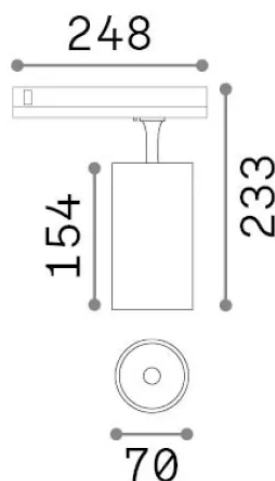

Info generali

Tecnico - Proiettori e Binari

Indoor track mounted adjustable dimmable projector with integrated LED sources and direct light emission

Ean	8021696302614
Articolo	FOX TR 3-PHASE 25W CRI90 3000K DALI BK
Installazione	Proiettori e Binari
Garanzia	5 years
Peso lordo	0.81 kg
Volume	0.00456 m ³

Info tecniche e installative

Peso netto	0.71 kg
Classe di isolamento	II
Grado di protezione	IP20
Conformità	CE
Temperatura d'esercizio	0° ~ +40 °C
Dimmer	1, DALI
Alimentazione	220-240 V AC 50/60 Hz
Alimentatore	In-built, included NO, electronic
Accessori non inclusi	Link 3-phase 1-10V/DALI profile