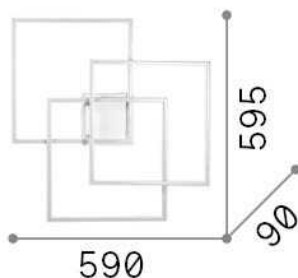

Info generali

Interno - Lampade da soffitto

Indoor ceiling or wall mounted lamp with integrated LED sources and direct light emission

Ean	8021696230702
Articolo	FRAME PL QUADRATO BIANCO
Installazione	Lampade da soffitto
Garanzia	5 years
Peso lordo	2.7 kg
Volume	0.053064 m ³

Info sorgente e prestazionali

Sorgente integrata	Integrated LED module
Sorgente sostituibile	No
Potenza	LED 35 W
Emissione	Direct
Consumo massimo	max 35,00 W
Caratteristiche LED	LED SMD
CCT LED	3000 K
Durata LED (t. 25°C)	30000 h
CRI	> 80
SDCM	3
Fascio luminoso	115°
Flusso sorgente	4950 lm
Flusso utile	2300 lm
Lampadina inclusa	1 - E14 OLIVA 4W 3000K CRI80 SATIN