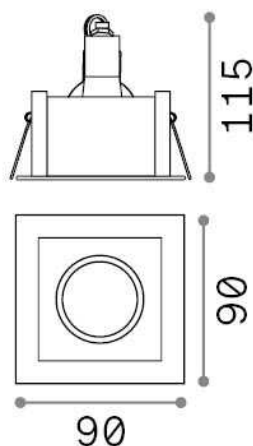

Info generali

Tecnico - Lampade da incasso

Indoor ceiling recessed projector with direct light emission

Ean	8021696083223
Articolo	FUNKY FI ALLUMINIO
Installazione	Lampade da incasso
Garanzia	5 years
Peso lordo	0.35 kg
Volume	0.0006 m ³

Info tecniche e installative

Peso netto	0.3 kg
Classe di isolamento	II
Grado di protezione	IP20
Conformità	CE
Temperatura d'esercizio	0° ~ +40 °C
Dimmer	Determined by the light bulb
Alimentazione	220-240 V AC
Alimentatore	Not required
Specifiche per l'incasso	80 x 68 - h. ≥ 130 , 3-25