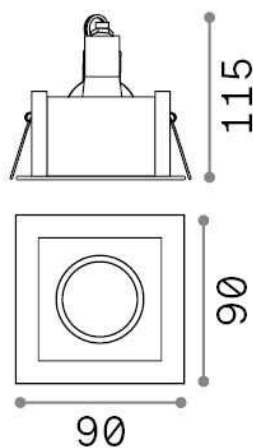

## Tecnico - Lampade da incasso

Indoor ceiling recessed projector with direct light emission

|                      |                       |
|----------------------|-----------------------|
| <b>Ean</b>           | 8021696083230         |
| <b>Articolo</b>      | FUNKY FI BIANCO       |
| <b>Installazione</b> | Lampade da incasso    |
| <b>Garanzia</b>      | 5 years               |
| <b>Peso lordo</b>    | 0.35 kg               |
| <b>Volume</b>        | 0.0006 m <sup>3</sup> |

## Info tecniche e installative

|                                 |                              |
|---------------------------------|------------------------------|
| <b>Peso netto</b>               | 0.3 kg                       |
| <b>Classe di isolamento</b>     | II                           |
| <b>Grado di protezione</b>      | IP20                         |
| <b>Conformità</b>               | CE                           |
| <b>Temperatura d'esercizio</b>  | 0° ~ +40 °C                  |
| <b>Dimmer</b>                   | Determined by the light bulb |
| <b>Alimentazione</b>            | 220-240 V AC                 |
| <b>Alimentatore</b>             | Not required                 |
| <b>Specifiche per l'incasso</b> | 80 x 68 - h. ≥ 130 , 3-25    |