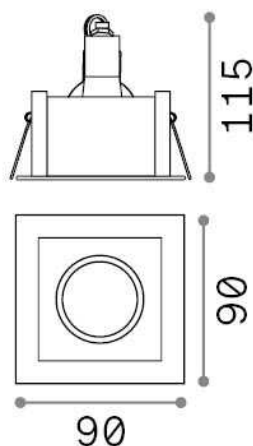

## Tecnico - Lampade da incasso

Indoor ceiling recessed projector with direct light emission

<b>Ean</b>	8021696083247
<b>Articolo</b>	FUNKY FI BRUNITO
<b>Installazione</b>	Lampade da incasso
<b>Garanzia</b>	5 years
<b>Peso lordo</b>	0.35 kg
<b>Volume</b>	0.0006 m <sup>3</sup>

## Info tecniche e installative

<b>Peso netto</b>	0.3 kg
<b>Classe di isolamento</b>	II
<b>Grado di protezione</b>	IP20
<b>Conformità</b>	CE
<b>Temperatura d'esercizio</b>	0° ~ +40 °C
<b>Dimmer</b>	Determined by the light bulb
<b>Alimentazione</b>	220-240 V AC
<b>Alimentatore</b>	Not required
<b>Specifiche per l'incasso</b>	80 x 68 - h. ≥ 130 , 3-25